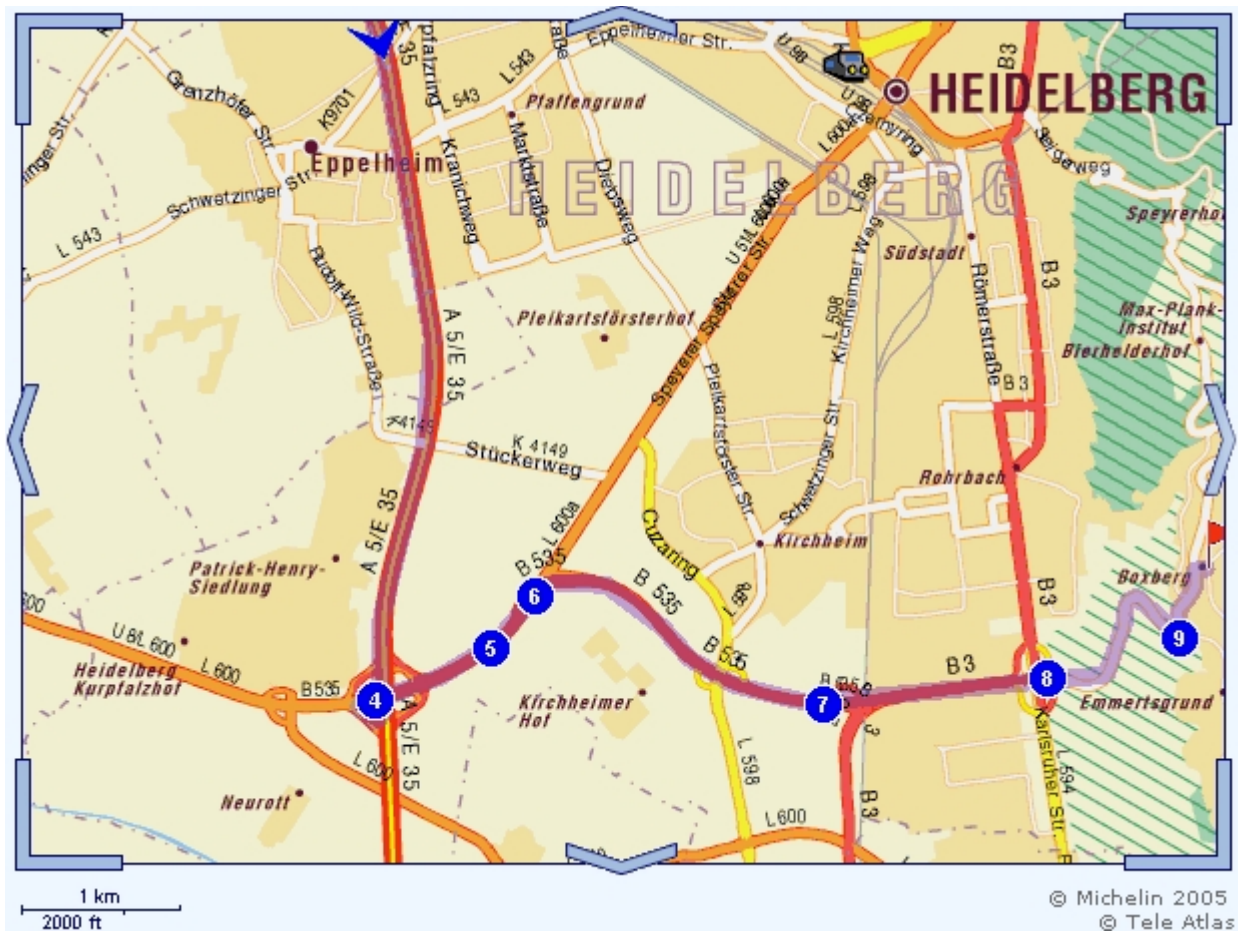

**Anfahrtsweg zur Hotelfachschule (1. Veranstaltungsteil)**

**Anfahrtsweg mit dem PKW**

Route A5 Ausfahrt Heidelberg / Schwetzingen bis zur Hotelfachschule am Boxberg / Heidelberg

>> nachfolgend Route gemäß Punkte 4 bis 9; ca 6,5 km)

**Übersichtskarte**

Seite 2 / Beschreibung der Route zur Hotelfachschule Heidelberg nach voriger Übersichtskarte

3		Nehmen Sie: <b>A5 / E35</b> Vorbeifahrt an <b>Schwetzingen</b> Die Ausfahrt in Richtung: <b>Ausfahrt 38</b> <b>Ausfahrt Heidelberg/Schwetzingen</b> <b>Heidelberg</b> <b>Schwetzingen</b> <b>Patrick-Henry-Village</b> Der Richtung folgen: <b>Ausfahrt 38</b> <b>Ausfahrt Heidelberg/Schwetzingen</b>	<b>5km</b>
4		Nach rechts abbiegen: <b>B535</b>	<b>0.8km</b>
5		Nehmen Sie: <b>L600A</b>	<b>0.4km</b>
6		Nach rechts abbiegen: <b>B535</b>	<b>2km</b>
7		Nehmen Sie: <b>B3</b>	<b>1.4km</b>
8		Nach rechts abbiegen: <b>Am Götzenberg</b>	<b>1.3km</b>
9		<b>Ankommen in Heidelberg</b>  Nach links abbiegen: <b>Am Götzenberg</b> (0.4km)  Nach rechts abbiegen: <b>Boxbergring</b> (<0.1km)  Nach rechts abbiegen: <b>Buchwaldweg</b> (<0.1km)	<b>0.5km</b>
		<b>Ziel erreicht: Heidelberg, Buchwaldweg 6</b>	

Anschrift: Hotelfachschule Heidelberg  
Buchwaldweg 6  
69126 Heidelberg

**Wichtig! Bitte den Hintereingang benutzen!**

Es hat lediglich technische Gründe. Die Straße, die zum Hintereingang führt, heißt "Ebertsrott". Gerade um die Ecke vom Buchwaldweg. Um die Angelegenheit etwas farbiger zu machen. In der unmittelbaren Nähe der 3 blauen & gelben Müllcontainer befindet sich der besprochene Hintereingang. Dort werden die interessierten Blogger erwartet. ;- ) (Text: Herr Pratsch)