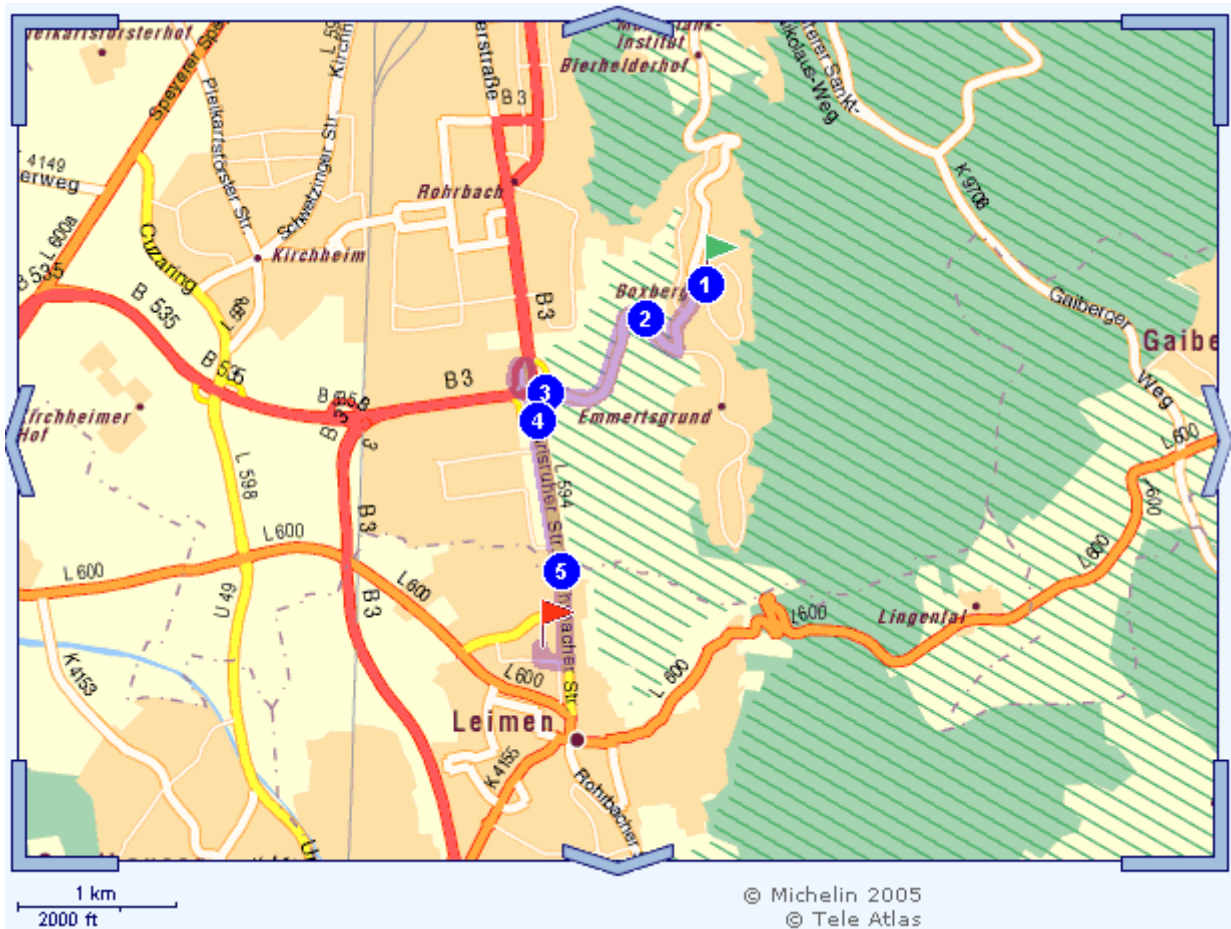

Anfahrtsweg mit dem PKW >> Route 4,5 km) >> **Übersichtskarte**